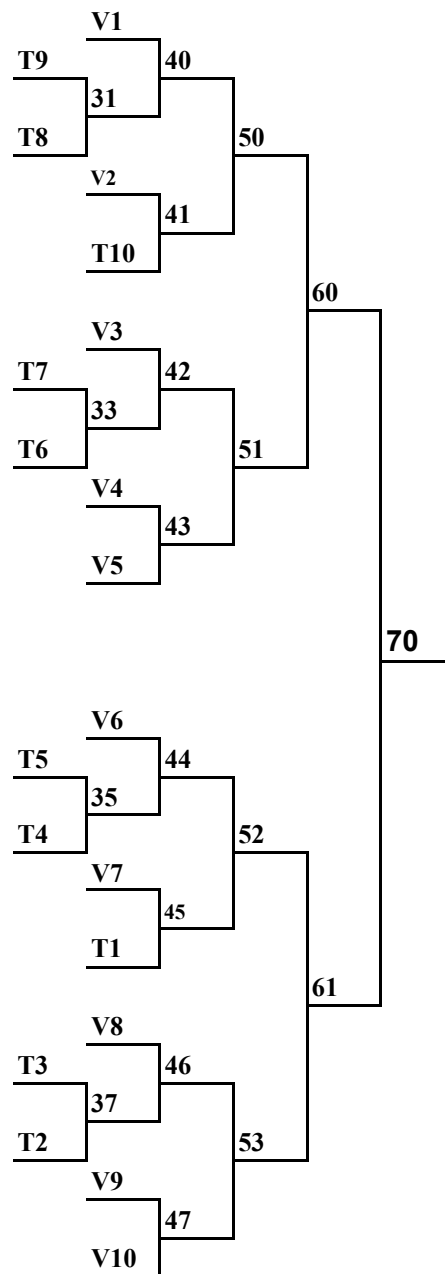

Åben 4 **Pulje: 1** **KL. 13.30**
Jacob Linnet Søften
Jonathan Møller Gross Rds. Freja
Christian Witt Fårevejle
Kenneth Harbo Auning
Daniel Kruse Sangstrup Grenå

Åben 4 **Pulje: 2** **KL. 13.30**
Jakob Eika Søften
Mads Møller Pedersen Fårevejle
Nikolaj Thomsen TMG
Frederik Karlsen Grenå

Åben 4 **Pulje: 3** **KL. 13.30**
Thomas Andersen Rønde
Jannik T. Jørgensen HBTK 97
Emir Hadzic Fårevejle
Mathias Lejel Rds. Freja

Åben 4 **Pulje: 4** **KL. 13.30**
Jonas Bach Fuursted Søften
Niels Korfitz Mortensen Rds. Freja
Casper B. Pedersen ØHG
Mads Gram Auning

Åben 4 **Pulje: 5** **KL. 13.30**
Allan Boserup Grenå
Niklas Kasper TMG
Marie Kaus Fårevejle
Rasmus D. Pedersen Grenå

Åben 4 **Pulje: 6** **KL. 13.30**
Kristoffer Teglskov Søften
Oliver Høgh Rds. Freja
Mike Slotsborg Fårevejle
Simon Andreassen Auning

Åben 4 **Pulje: 7** **KL. 13.30**
Jesper Strøm Søften
Lars M. Madsen Grenå
Nick Bille Tømming Fårevejle
Mike Klit Rds. Freja

Åben 4 **Pulje: 8** **KL. 13.30**
Marc Kynde Stavtrup
Nicklas Friis Auning
Stefan Schou Eliassen Fårevejle
Niels Chr. Andersen Rønde

Række fortsætter næste side