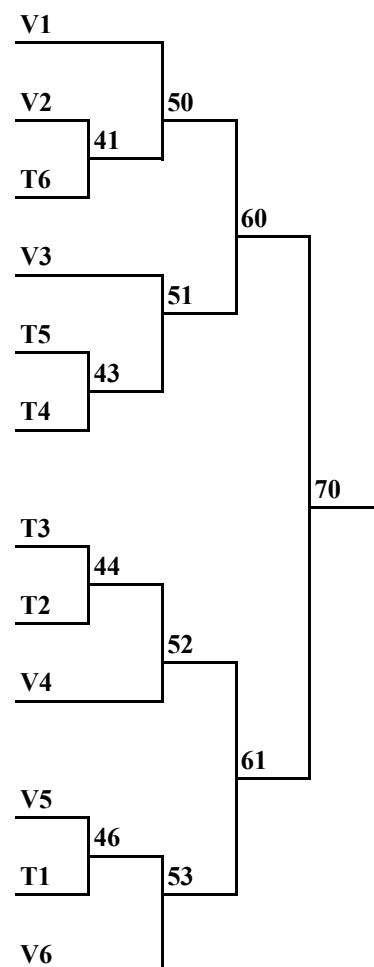

Åben 3 **Pulje: 1** **KL. 13.45**
Jeppe Nyegaard Grenå
Andreas L. H. Jensen Fårevejle
Morten Kristensen Rds. Freja
Peter Skjoett-Thorup TMG

Åben 3 **Pulje: 2** **KL. 13.45**
Stefanie H. Christensen Grenå
Mads Baungaard Søften
Rolf Jensen HBTK 97
Mads Pedersen Grenå

Åben 3 **Pulje: 3** **KL. 13.45**
Kenneth Leth Grenå
Pernille Hector Fårevejle
Mikkel Lejel Rds. Freja
Chris Winther Horsens

Åben 3 **Pulje: 4** **KL. 13.45**
Thomas Moll Pedersen Grenå
Mathias Solvang Thomsen Søften
Martin Nielsen Rds. Freja
Thomas Saaby Hørning

Åben 3 **Pulje: 5** **KL. 13.45**
Nicklas Invernizzi Grenå
Marc Lellek Holm Søften
Morten S. Nielsen Skanderb.
Sebastian Dyg Eriksen TMG

Åben 3 **Pulje: 6** **KL. 13.45**
Christian H. Andersen Grenå
Robert Lund Nielsen Fårevejle
Simon Iversen Rds. Freja
Kristian Boye Jakobsen Søften