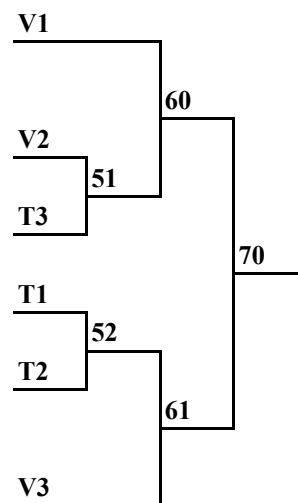

Åben 1

Allan Pedersen
Jesper Sørensen
Oscar Søndberg
Pernille Agerholm
Rene Andersen

Pulje: 1

KL. 9.15 Bord 1+2

Grenå
F&F Invest
Rds. Freja
Rønde
ØHG