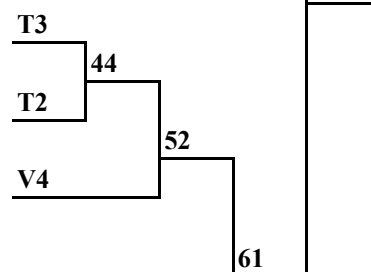

Yngre drenge B

Oliver Høgh
Jonas Bach Fuursted
Morten Williams
Jannik T. Jørgensen

Pulje: 4 KL. 10.15 Bord 25

Rds. Freja
Søften
Auning
HBTK 97