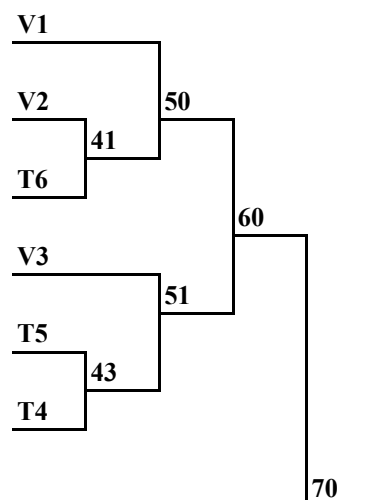

Yngre drenge A + Pige A

Allan Boserup	YD A
Stefanie H. Christensen	PI A
Jacob Linnert	YD A
Jesper Strøm	YD A
Thomas Andersen	YD A

Finale KL. 11 Bord 12

Grenå
Grenå
Søften
Søften
Rønde

alle mod alle

Yngre drenge B

Henrik Madsen
Rasmus Mæng Dorph
Jonas Ryom
Casper B. Pedersen
Simon Gleerup

Pulje: 1 KL. 10.15 Bord 21+22

Rds. Freja
TMG
Auning
ØHG
Åbyhøj

Yngre drenge B

Jonathan Møller Gross
Anders Aagaard Philipsen
Mads Møller Pedersen
Frederik H. Andersen

Pulje: 2 KL. 10.15 Bord 23

Rds. Freja
Søften
Fårevejle
Odder