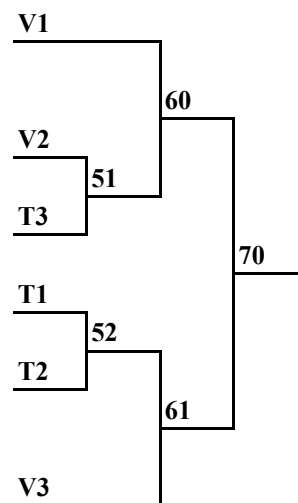

Åben 2

Thomas Hector
Nichlas Bruun
Danny Haumann
Mikael Kristensen
Simon Frandsen

Pulje: 3

KL. 9.15 Bord 9+10

Fårevejle
Grenå
Rønde
Skanderb.
Horsens