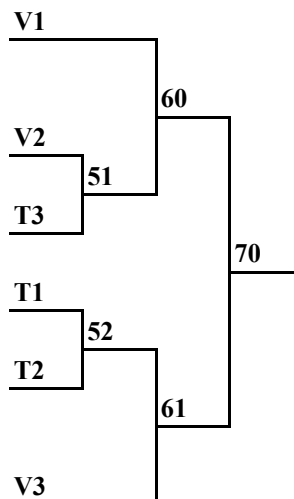

Kristian Boye Jakobsen
Mads Baungaard
Marc Lellek Holm
Jeppe Nyegaard
Chris Winther
Thomas Saaby
Simon Iversen

Søften
Søften
Søften
Grenå
Horsens
Hørning
Rds. Freja

alle mod alle

Drenge B

Pulje: 1

KL. 10.15 Bord 13

Kenneth Leth
Robert Lund Nielsen
Mads Køhler
Tamen Gadir

Grenå
Fårevejle
Odder
Purhus