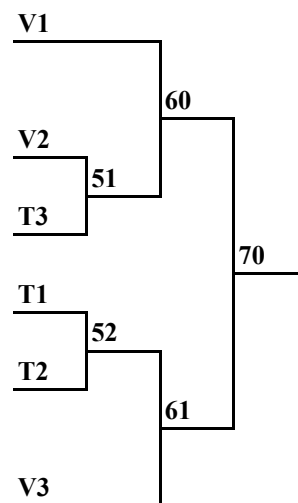

Åben 2

Martin Serritslev Hansen
Søren Jørgensen
Tais Frandsen
Lone Østergaard
Gitte Haüser

Pulje: 4

KL. 9.15 Bord 11+12

Fårevejle
Grenå
Rønde
HBTK 97
Skovby