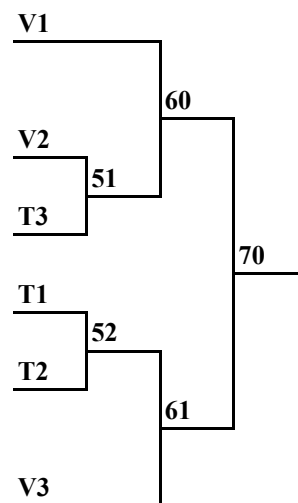

Åben 2

Jannick Hansen
Martin Jensen
Thorkild Madsen
Birgitte Bach
Mette Kristensen

Pulje: 1

KL. 9.15 Bord 6+7

Fårevejle
Skanderb.
Rds. Freja
HBTK 97
Auning